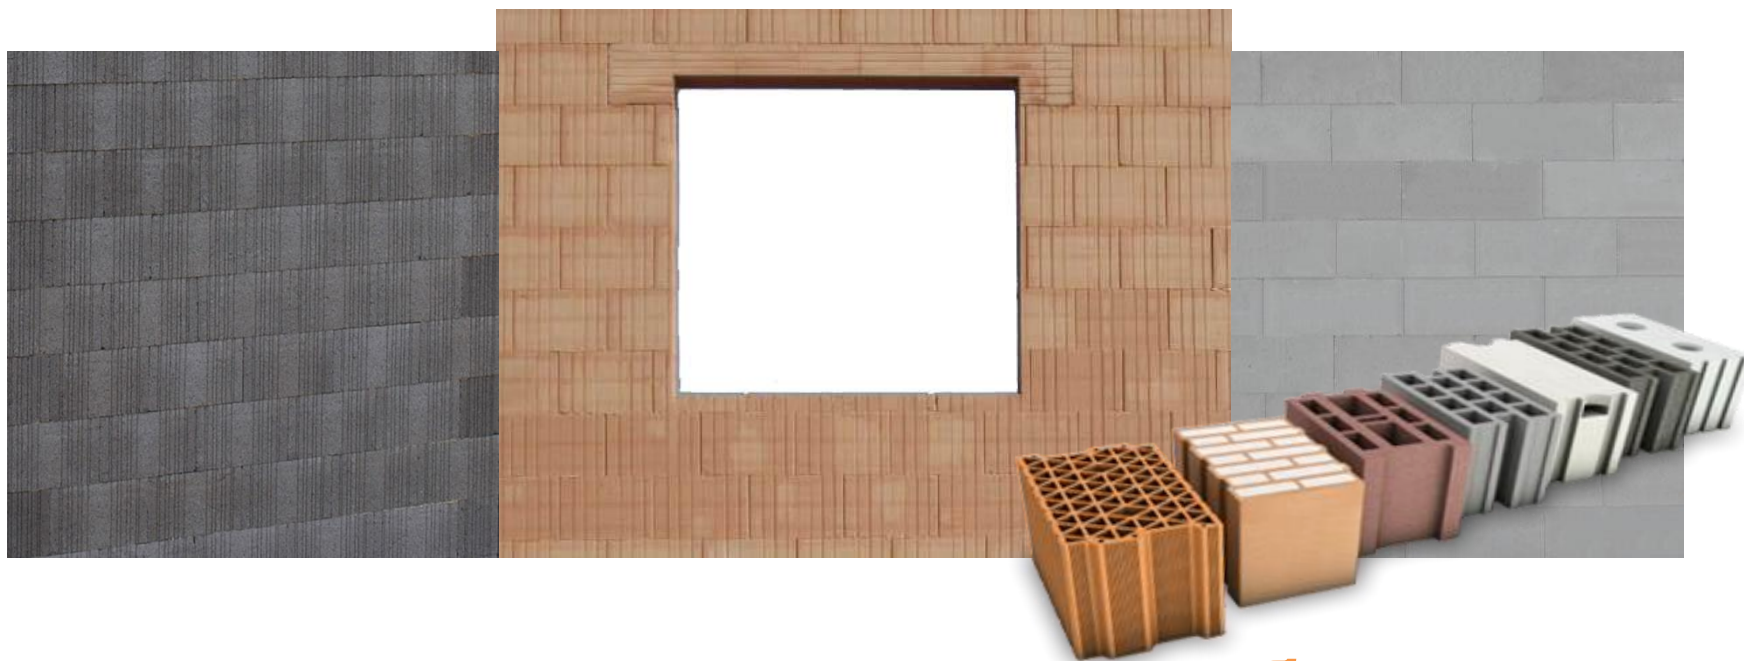

Качественный дом за 4 дня

ПОНЕДЕЛЬНИК

ЧЕТВЕРГ

ГОТОВО!

Автоматическое производство стен

из всех строительных блоков

таких как керамоблоки, газоблоки, пеноблоки, силикатные, керамзитные блоки и т.д.
толщина стен **от 10 до 51 см**